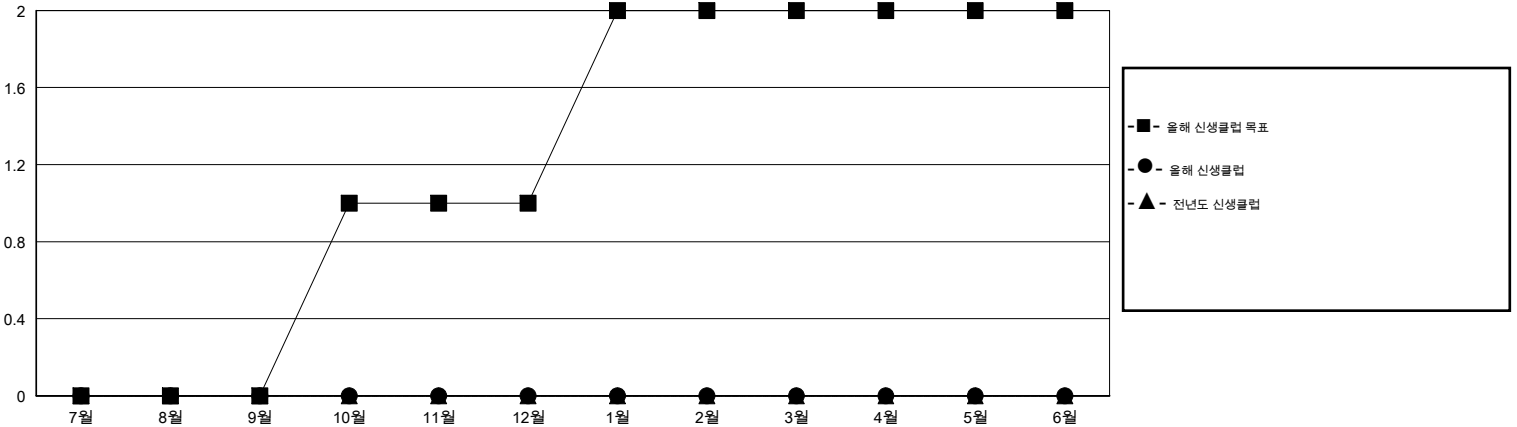

MONTHLY MEMBERSHIP PROGRESS REPORT

District 356 E

Results as of: 10/31/2014

GMT: JUNG YUL CHOI

장소 REPUBLIC OF KOREA

현장지역 GMT 5

클럽					회원 1인당				
결과- 2014-2015					결과- 2014-2015				
사분기	신생클럽 목표	신생클럽	해산된 클럽	순 증감/감소	사분기	신입회원 목표	추가된 차터 및 신입 회원	퇴회 회원	순 증감/감소
7월/8월/9월	0	0	0	0	7월/8월/9월	60	172	207	-35
10월/11월/12월	1	0	0	0	10월/11월/12월	85	44	21	23
1월/2월/3월	1	0	0	0	1월/2월/3월	135	0	0	0
4월/5월/6월	0	0	0	0	4월/5월/6월	10	0	0	0

목표 및 누적 신생클럽 수

목표 및 누적 회원수

해산된 클럽: 0	1명 이상의 신입회원을 등록한 62 CLUBS OF 107	성별 분포
		남성 4,338 (80.98%)
		여성 1,019 (19.02%)
퇴회회원	여기에 클릭하여 현황보고 내용 검토	가족단위 회원 0
작고 6		세대주 0
클럽해산 0		비 세대주 0
기타 222		
합계 228		