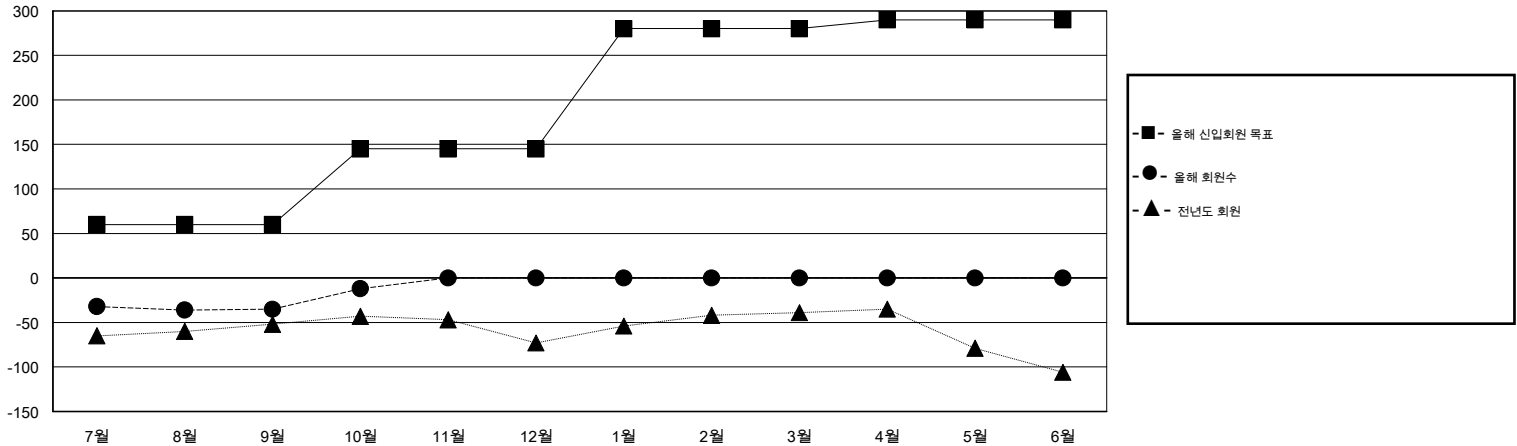

MONTHLY MEMBERSHIP PROGRESS REPORT

District 356 E

Results as of: 10/31/2014

GMT: JUNG YUL CHOI

장소 REPUBLIC OF KOREA

현장지역 GMT 5

클럽					회원 1인당				
결과- 2014-2015					결과- 2014-2015				
사분기	신생클럽 목표	신생클럽	해산된 클럽	순 증감/감소	사분기	신입회원 목표	추가된 차터 및 신입 회원	퇴회 회원	순 증감/감소
7월/8월/9월	0	0	0	0	7월/8월/9월	60	172	207	-35
10월/11월/12월	1	0	0	0	10월/11월/12월	85	44	21	23
1월/2월/3월	1	0	0	0	1월/2월/3월	135	0	0	0
4월/5월/6월	0	0	0	0	4월/5월/6월	10	0	0	0

목표 및 누적 신생클럽 수

목표 및 누적 회원수

해산된 클럽: 0	1명 이상의 신입회원을 등록한 62 CLUBS OF 107	성별 분포
		남성 4,338 (80.98%)
		여성 1,019 (19.02%)
퇴회회원	여기에 클릭하여 현황보고 내용 검토	가족단위 회원 0
작고 6		세대주 0
클럽해산 0		비 세대주 0
기타 222		
합계 228		